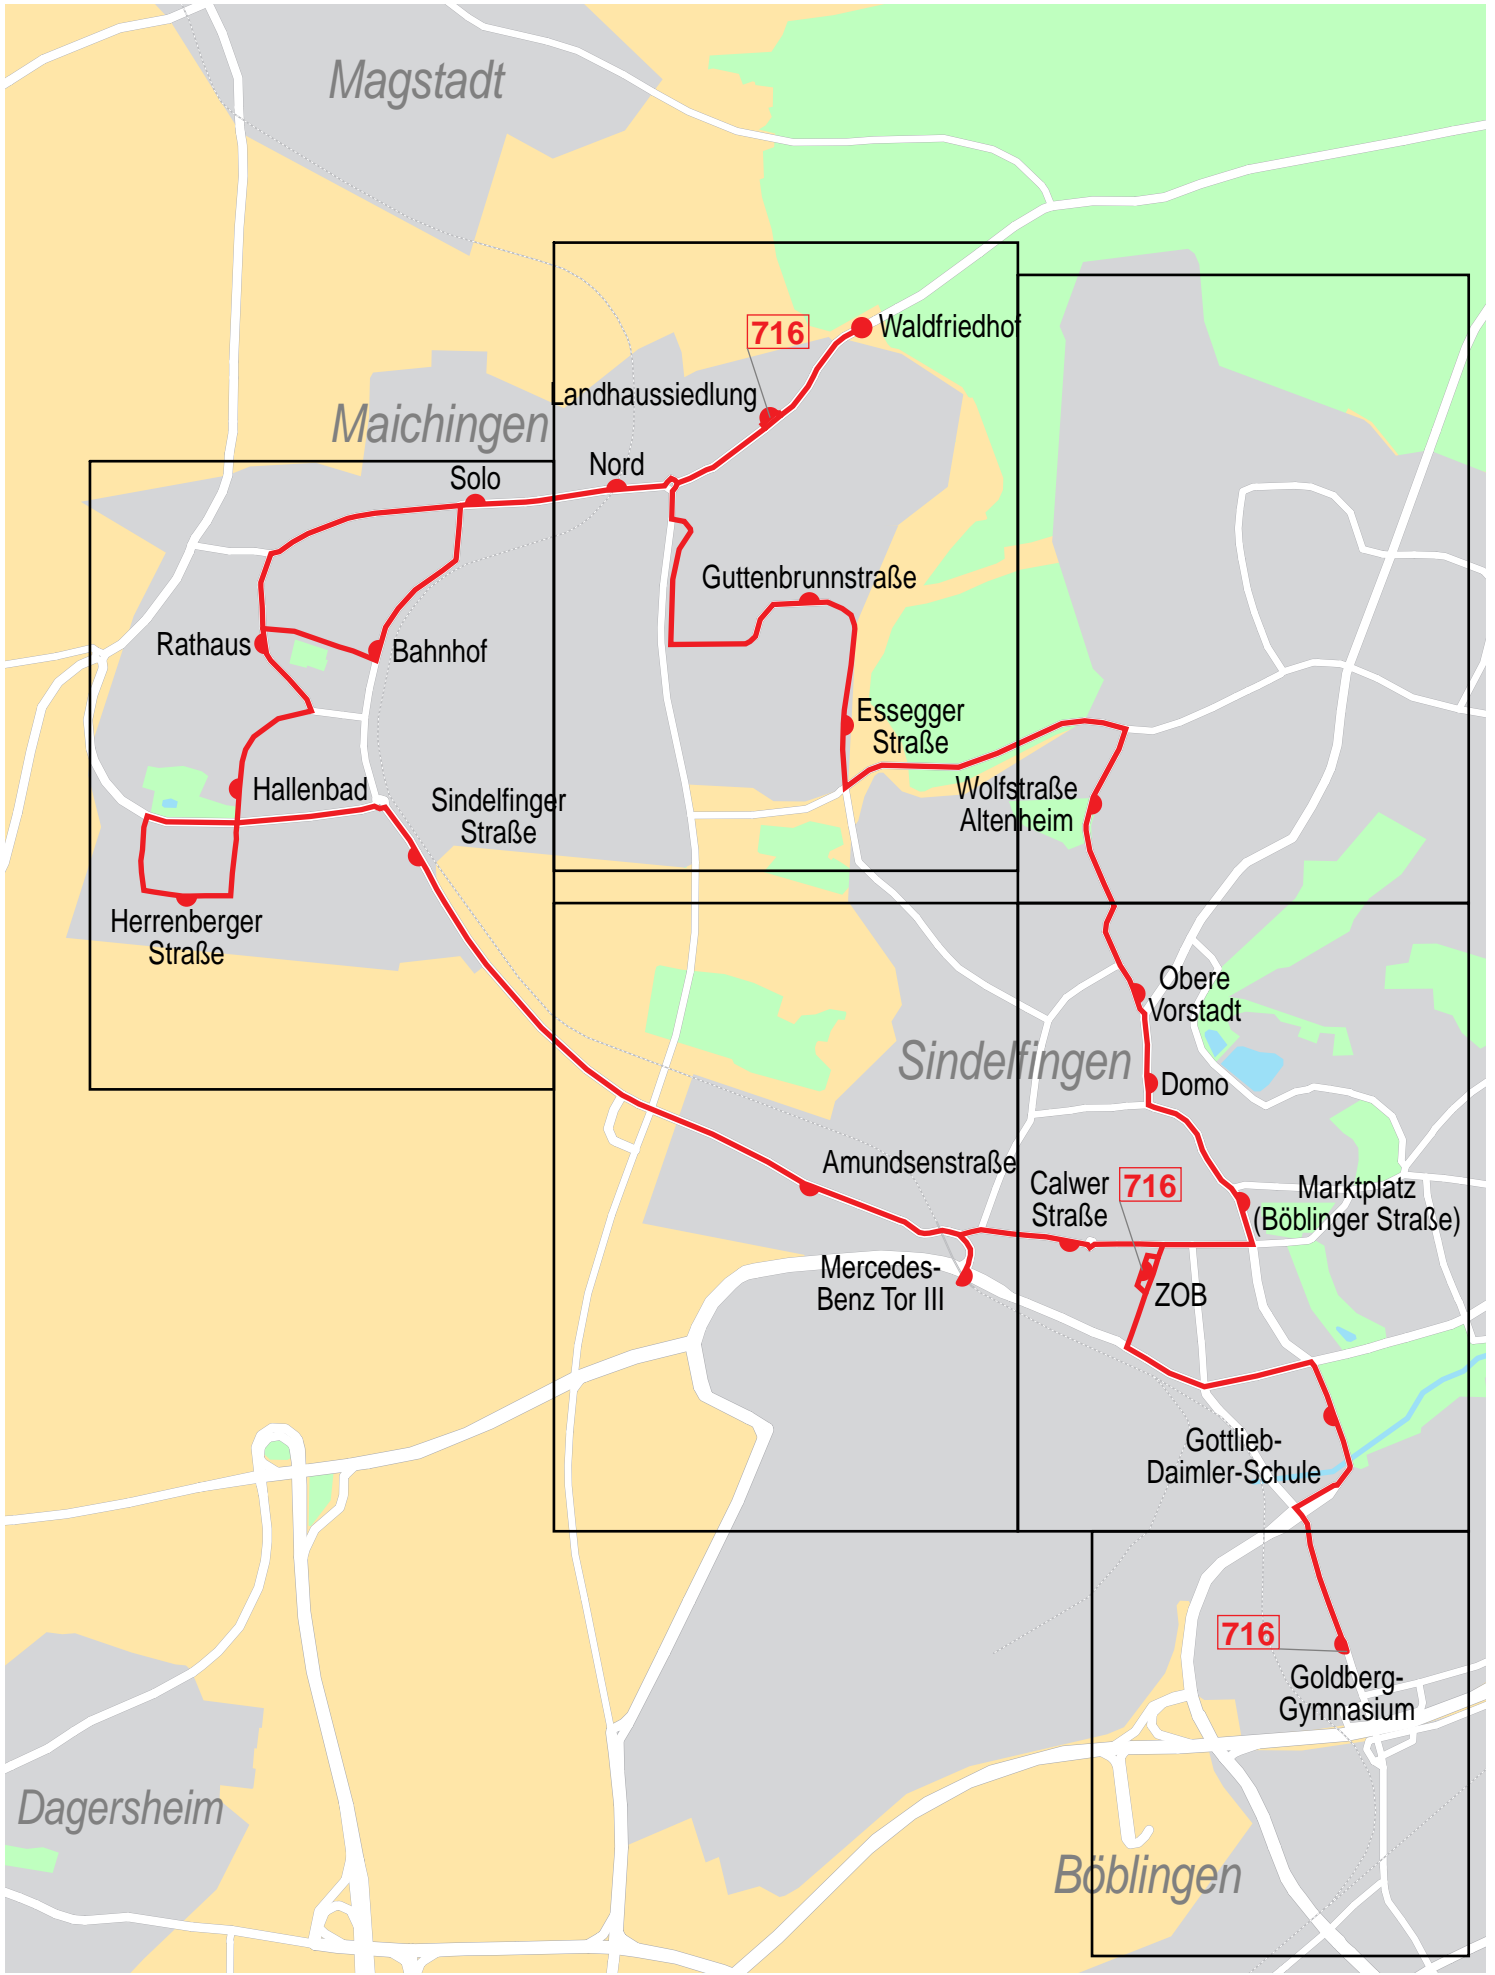

Verlauf der Linie 716

Verlauf der Linie 716

Verlauf der Linie 716

Verlauf der Linie 716

Verlauf der Linie 716

125 m 250 m 375 m 500 m

© NAVTEQ/PTV AG/Map&Guide

Verlauf der Linie 716

Verlauf der Linie 716

© NAVTEQ/PTV AG/Map&Guide