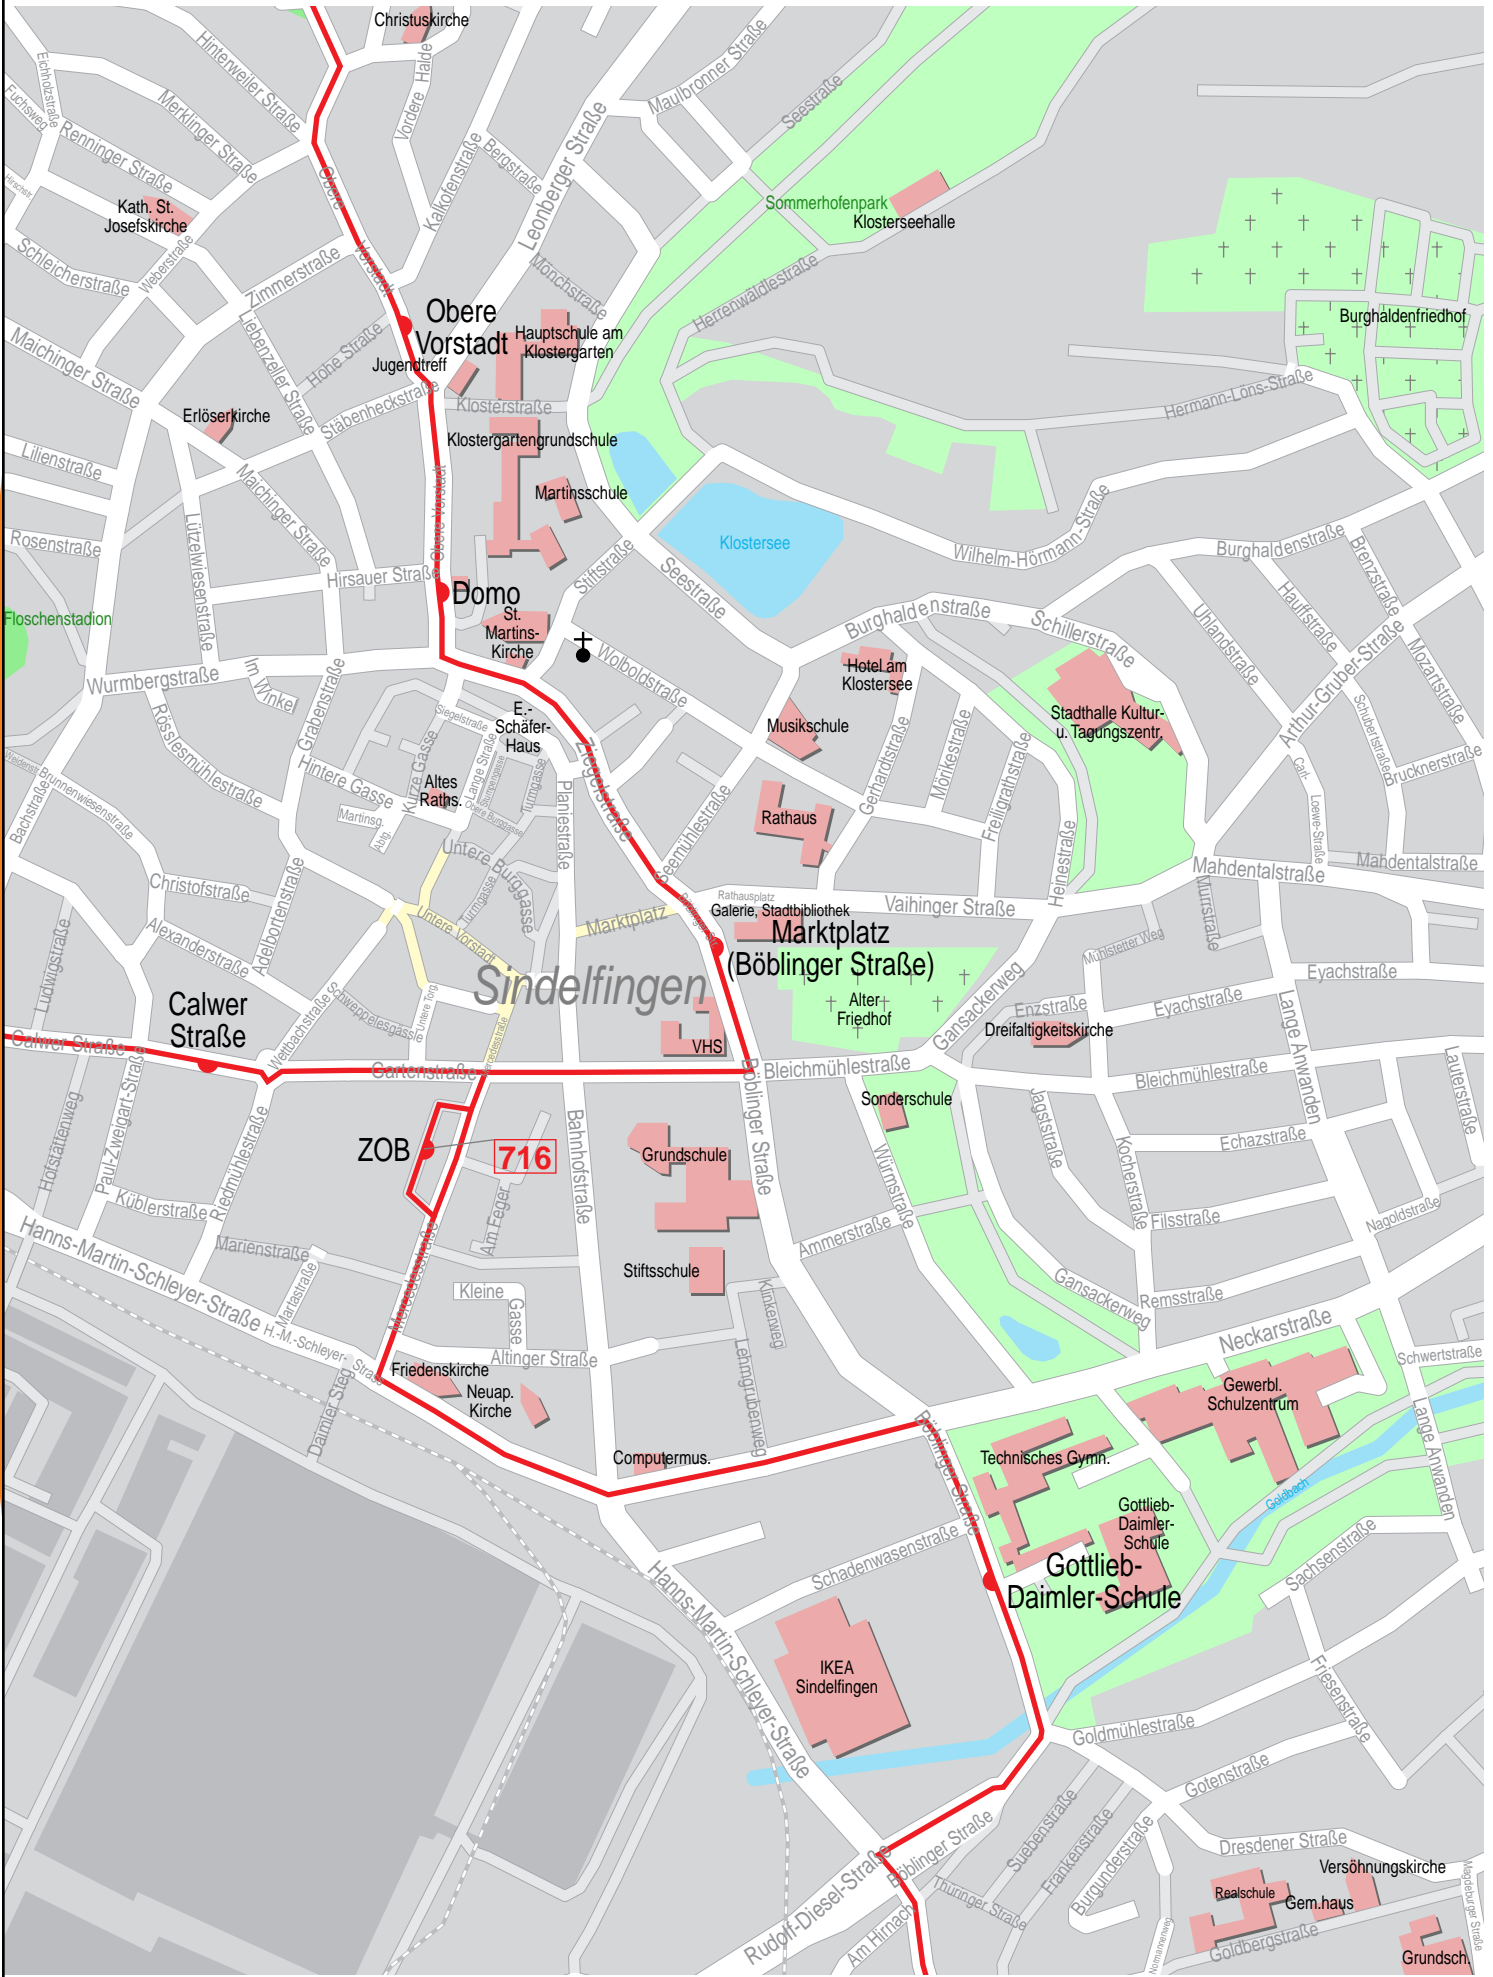

Verlauf der Linie 716

Verlauf der Linie 716

Verlauf der Linie 716

Verlauf der Linie 716

Verlauf der Linie 716

125 m 250 m 375 m 500 m

© NAVTEQ/PTV AG/Map&Guide

Verlauf der Linie 716

Verlauf der Linie 716

© NAVTEQ/PTV AG/Map&Guide