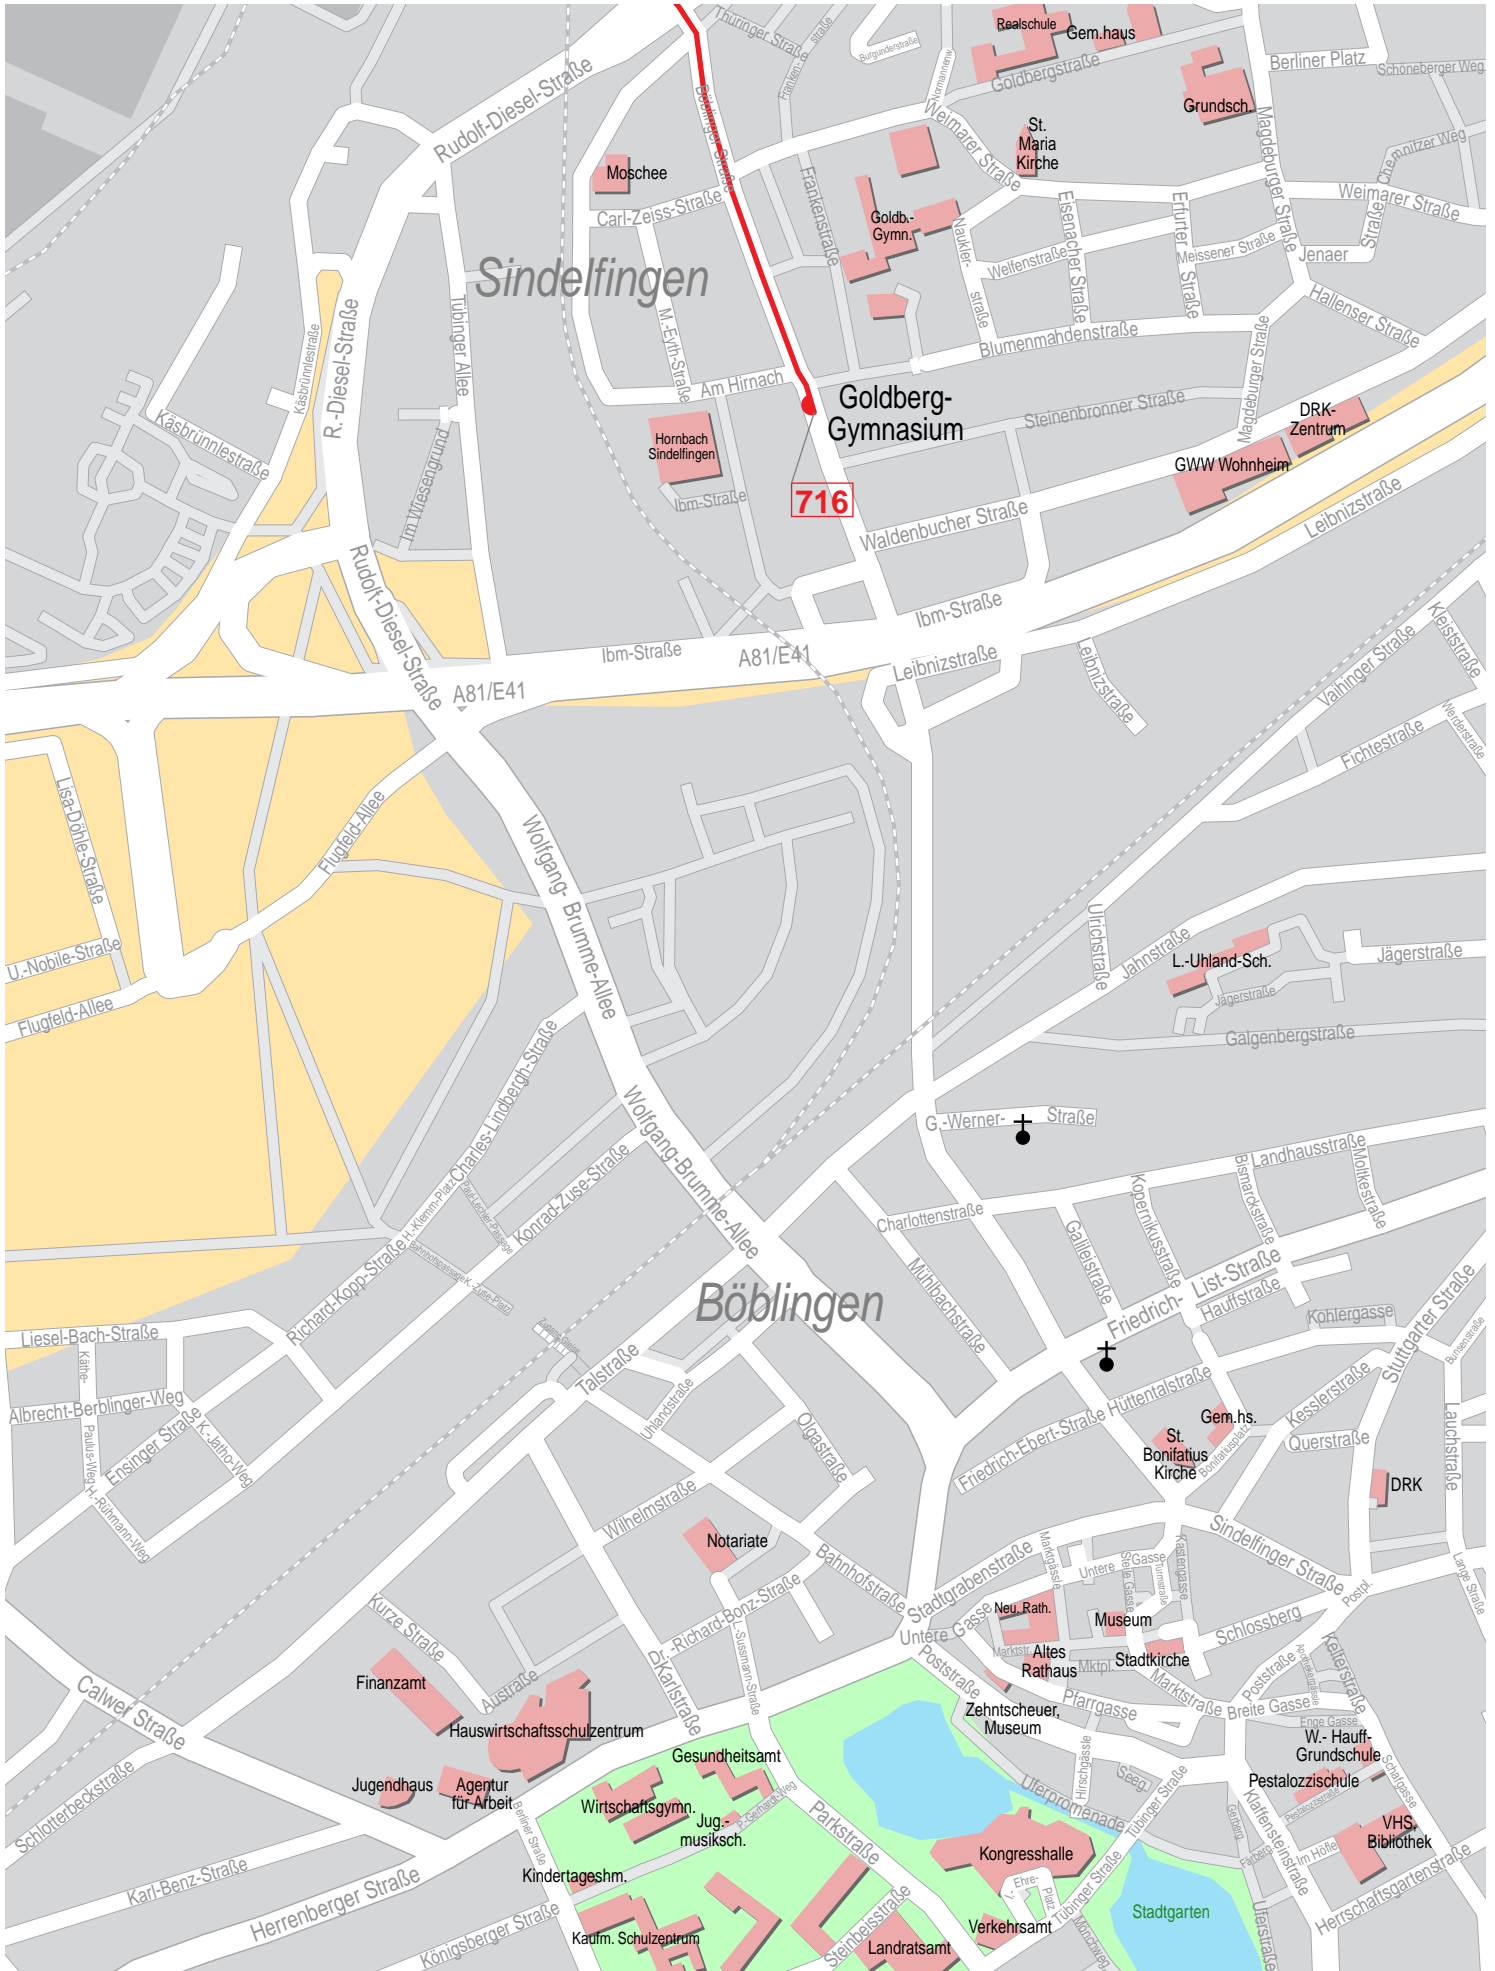

Verlauf der Linie 716

Verlauf der Linie 716

Verlauf der Linie 716

Verlauf der Linie 716

Verlauf der Linie 716

125 m 250 m 375 m 500 m

© NAVTEQ/PTV AG/Map&Guide

Verlauf der Linie 716

Verlauf der Linie 716

© NAVTEQ/PTV AG/Map&Guide