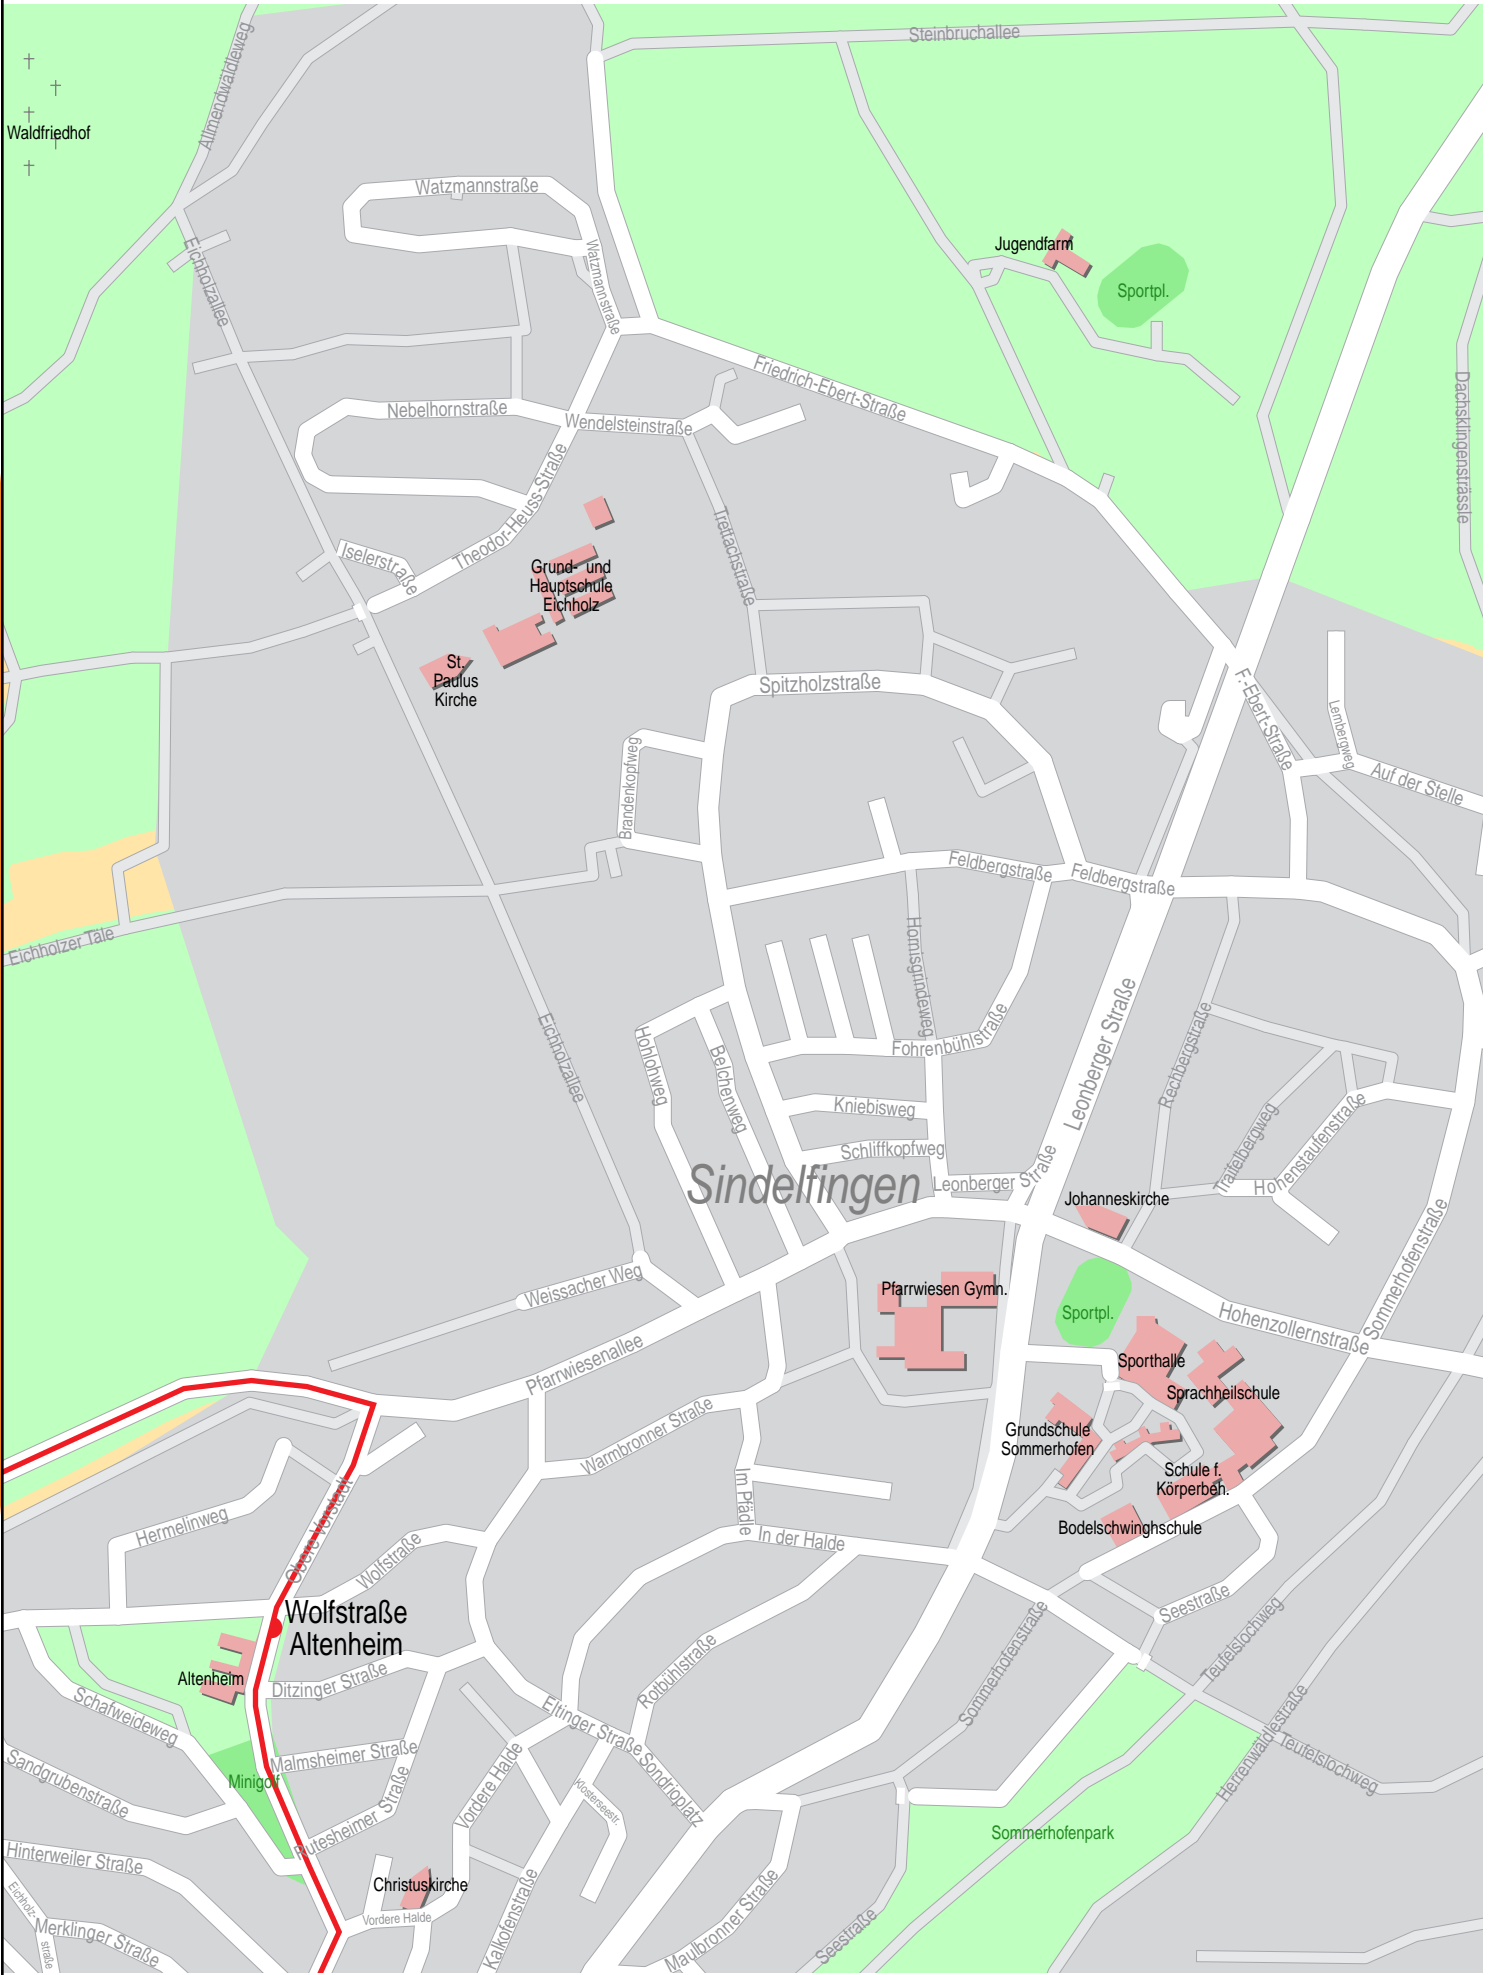

Verlauf der Linie 716

Verlauf der Linie 716

Verlauf der Linie 716

Verlauf der Linie 716

Verlauf der Linie 716

125 m 250 m 375 m 500 m

© NAVTEQ/PTV AG/Map&Guide

Verlauf der Linie 716

Verlauf der Linie 716

© NAVTEQ/PTV AG/Map&Guide